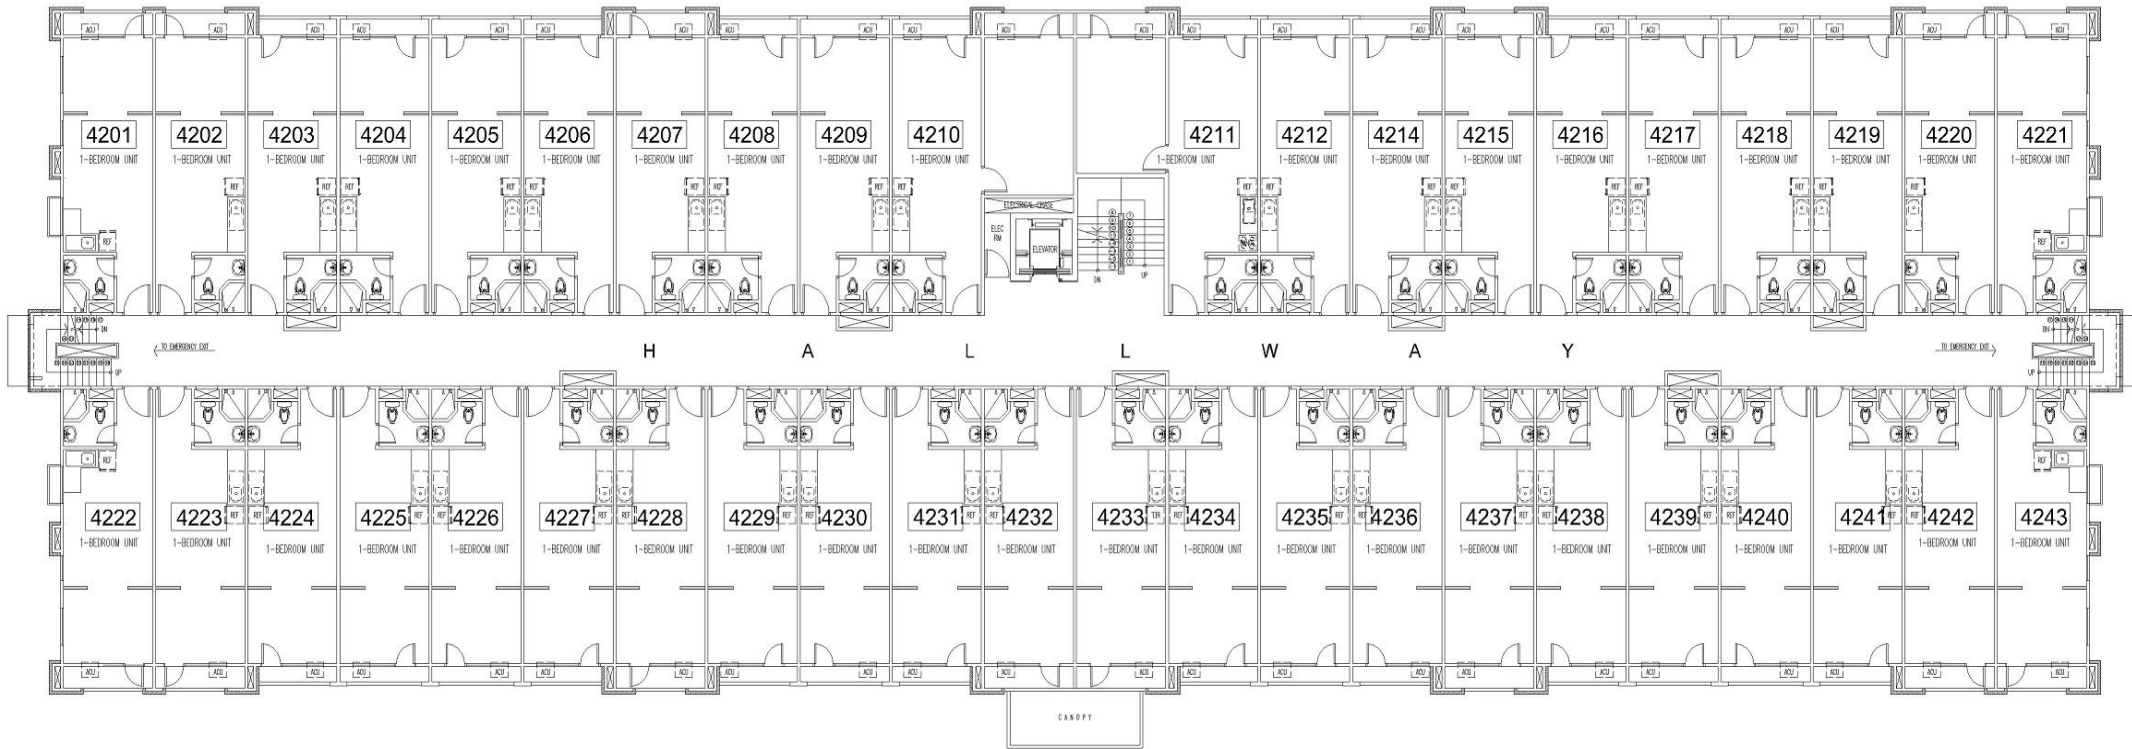

TYPICAL FLOOR PLAN

2nd to 5th floor

■ SOLD

■ OFS

ONE OASIS DAVAO INVENTORY (BUILDING 6)

Ground Floor Plan

FACING AMENITIES

ONE OASIS DAVAO INVENTORY (BUILDING 5)

TYPICAL FLOOR PLAN (2<sup>nd</sup> to 5<sup>th</sup> Fir)

- SOLD
- HOLD
- CDR
- OFS

# ONE OASIS DAVAO INVENTORY (BUILDING 5)

2 GROUND FLOOR PLAN  
A-02/A-02 SCALE 1:250M

# ONE OASIS DAVAO INVENTORY (BUILDING 4)

FACING AMENITIES

5th Floor	501	502	503	504	505	506	507	508	509	510	511	512	514	515	516	517	518	519	520	521	522	523	524	525	526	527	528	529	530	531	532	533	534	535	536	537	538	539	540	541	542	543
	1 BR w/ Bal																					1 BR w/ Bal																				
4th Floor	401	402	403	404	405	406	407	408	409	410	411	412	414	415	416	417	418	419	420	421	422	423	424	425	426	427	428	429	430	431	432	433	434	435	436	437	438	439	440	441	442	443
	1 BR w/ Bal																					1 BR w/ Bal																				
3rd Floor	301	302	303	304	305	306	307	308	309	310	311	312	314	315	316	317	318	319	320	321	322	323	324	325	326	327	328	329	330	331	332	333	334	335	336	337	338	339	340	341	342	343
	1 BR w/ Bal													m5		1 BR w/ Bal																										
2nd Floor	201	202	203	204	205	206	207	208	209	210	211	212	214	215	216	217	218	219	220	221	222	223	224	225	226	227	228	229	230	231	232	233	234	235	236	237	238	239	240	241	242	243
	1 BR w/ Bal																					1 BR w/ Bal																				
1st Floor	101	102	103	104	105	106	107	108	109	110	111	112	114	115	116	117	118	119	120	121	122	123	124	125	126	127	128	129	130	131	132	133	134	135	136	137	138	139	140	141	142	
	1 BR w/ GL										m1		m5		1 BR																											